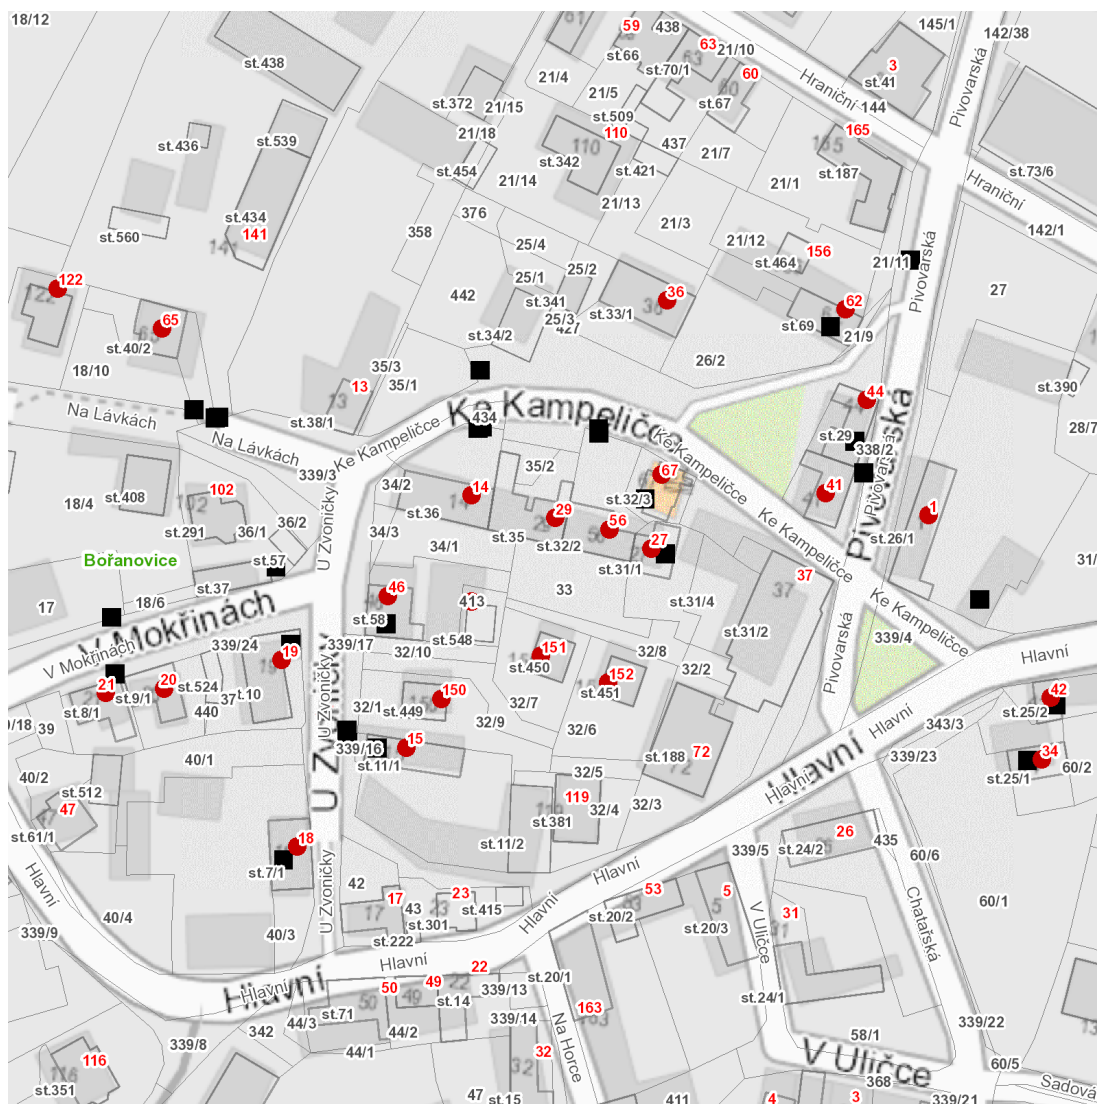

dne **28. 3. 2023** od **7:30** do **15:30** hodin

Plánovaná odstávka zahrnuje tyto lokality:**Bořanovice (okres Praha-východ)**

Hlavní: č. p. 34, 42

Ke Kampeličce: č. p. 1, 14, 27, 29, 36, 41, 44, 56, 67

Na Lávkách: č. p. 65, 122

Pivovarská: č. p. 62

U Zvoničky: č. p. 11, 15, 18, 46, 150, 151, 152

V Mokřínách: č. p. 19, 20, 21

kat. území **Bořanovice** (kód **608076**): parcelní č. 413

UPOZORNĚNÍ

Dotčené zařízení distribuční soustavy je nutné i v době odstávky považovat za zařízení pod napětím, a proto vás žádáme o dodržení všech zásad bezpečnosti a provedení opatření potřebných k zamezení případných škod na zdraví a majetku. | Provozovatelé výroben elektřiny jsou povinni zajistit přerušení dodávky elektřiny z výroby do vypnutého úseku distribuční soustavy.

dne 28. 3. 2023 od 7:30 do 15:30 hodin**Orientační mapový podklad odstávkou dotčených lokalit****VYSVĚTLIVKY**

- – adresy dotčené odstávkou elektřiny
- – místa připojení k elektrické síti dotčená odstávkou

INFORMACE ZASLÁNA

IDDS: ykpa7y9 (OBEC BOŘANOVICE)