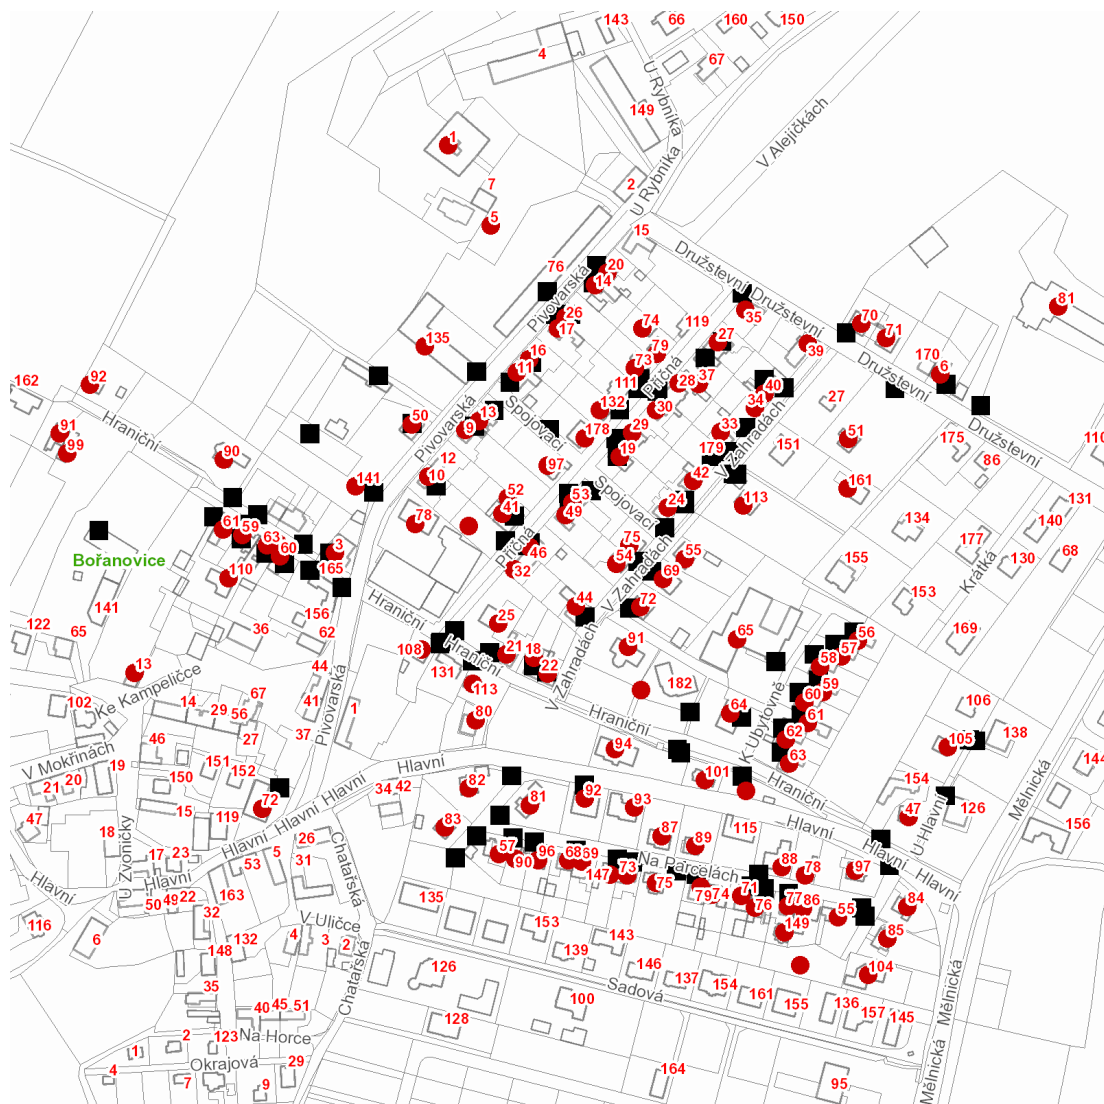

dne **3. 5. 2022** od **8:00** do **14:00** hodin

Plánovaná odstávka zahrnuje tyto lokality:**Bořanovice (okres Praha-východ)**část obce **Bořanovice****Hlavní: č. p. 80, 92, 94, 101****Hraniční: č. p. 59, 60, 61, 63, 91, 99, 108, 110, 113****Na Lávkách: č. p. 13****Na Parcelách: č. p. 55, 57, 68, 69, 71, 73-79, 81-90, 93, 96, 97, 104, 147, 149****Pivovarská: č. p. 72**část obce **Pakoměřice****Družstevní: č. p. 6, 70, 71, 81****Hlavní: č. p. 47****Hraniční: č. p. 18, 21, 25, 52, 90, 92, 124****K Ubytovně: č. p. 56-65****Pivovarská: č. p. 1, 3, 5, 9, 10, 11, 13, 14, 16, 17, 20, 26, 50, 78, 135, 141****Příčná: č. p. 27, 28, 29, 30, 32, 35, 37, 41, 46, 49, 73, 74, 79, 97, 132, 178****Spojovací: č. p. 19, 24, 53, 75****U Hlavní: č. p. 105****V Zahradách: č. p. 22, 33, 34, 39, 40, 42, 44, 51, 54, 55, 69, 72, 91, 113, 161**kat. území **Bořanovice (kód 608076): parcelní č. 21/10, 64/4, 139/6, 141/72, 142/3**

UPOZORNĚNÍ

Dotčené zařízení distribuční soustavy je nutné i v době odstávky považovat za zařízení pod napětím, a proto vás žádáme o dodržení všech zásad bezpečnosti a provedení opatření potřebných k zamezení případných škod na zdraví a majetku. | Provozovatelé výroben elektřiny jsou povinni zajistit přerušení dodávky elektřiny z výroby do vypnutého úseku distribuční soustavy.

dne 3. 5. 2022 od 8:00 do 14:00 hodin**Orientační mapový podklad odstávkou dotčených lokalit****VYSVĚTLIVKY**

- – adresy dotčené odstávkou elektřiny
- – místa připojení k elektrické síti dotčená odstávkou

INFORMACE ZASLÁNA

IDDS: ykpa7y9 (OBEC BOŘANOVICE)