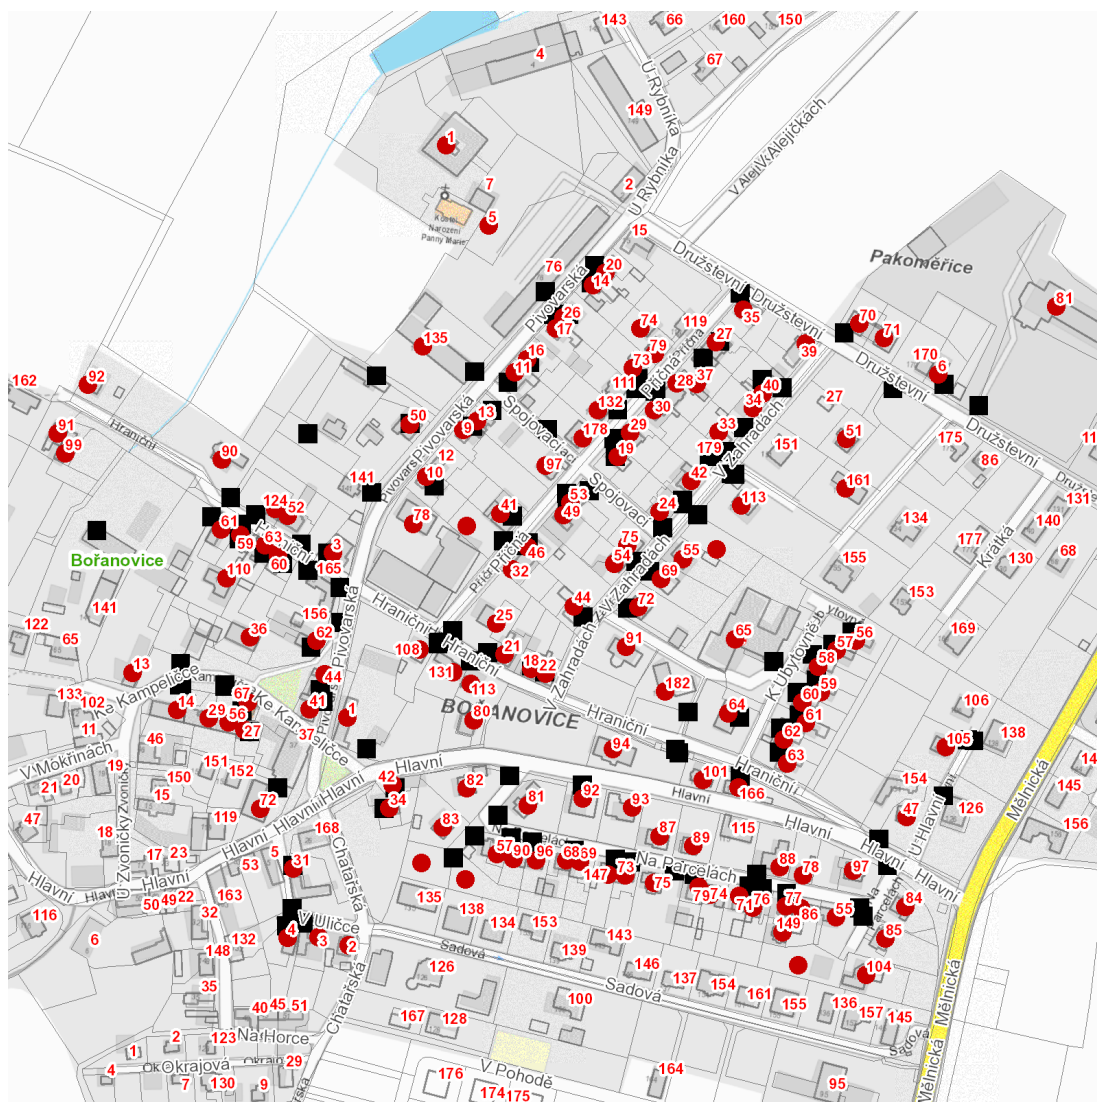

dne **7. 5. 2026** od **7:30** do **11:00** hodin

Plánovaná odstávka zahrnuje tyto lokality:**Bořanovice (okres Praha-východ)**část obce **Bořanovice****Hlavní: č. p. 34, 42, 80, 92, 94, 101****Hraniční: č. p. 59, 60, 61, 63, 91, 99, 108, 110, 113, 131, 166****Ke Kampeličce: č. p. 1, 14, 27, 29, 36, 41, 44, 56, 67****Na Lávkách: č. p. 13****Na Parcelách: č. p. 55, 57, 68, 69, 71, 73-79, 81-90, 93, 96, 97, 104, 147, 149****Pivovarská: č. p. 62, 72****V Uličce: č. p. 2, 3, 4, 31**část obce **Pakoměřice****Družstevní: č. p. 6, 70, 71, 81****Hlavní: č. p. 47****Hraniční: č. p. 18, 21, 25, 52, 90, 92, 124, 182****K Ubytovně: č. p. 56-65****Pivovarská: č. p. 1, 3, 5, 9, 10, 11, 13, 14, 16, 17, 20, 26, 50, 78, 135****Příčná: č. p. 27, 28, 29, 30, 32, 35, 37, 41, 46, 49, 73, 74, 79, 97, 132, 178****Spojovací: č. p. 19, 24, 53, 75****U Hlavní: č. p. 105****V Zahradách: č. p. 22, 33, 34, 39, 40, 42, 44, 51, 54, 55, 69, 72, 91, 113, 161**kat. území **Bořanovice (kód 608076): parcelní č. 21/10, 64/4, 64/15, 64/16, 141/45, 142/3**

UPOZORNĚNÍ

Dotčené zařízení distribuční soustavy je nutné i v době odstávky považovat za zařízení pod napětím, a proto vás žádáme o dodržení všech zásad bezpečnosti a provedení opatření potřebných k zamezení případných škod na zdraví a majetku. | Provozovatelé výroben elektřiny jsou povinni zajistit přerušení dodávky elektřiny z výroby do vypnutého úseku distribuční soustavy.

dne **7. 5. 2026** od **7:30** do **11:00** hodin

Orientační mapový podklad odstávkou dotčených lokalit

VYSVĚTLIVKY

- – adresy dotčené odstávkou elektřiny
- – místa připojení k elektrické síti dotčená odstávkou

INFORMACE ZASLÁNA

IDDS: ykpa7y9 (OBEC BOŘANOVICE)